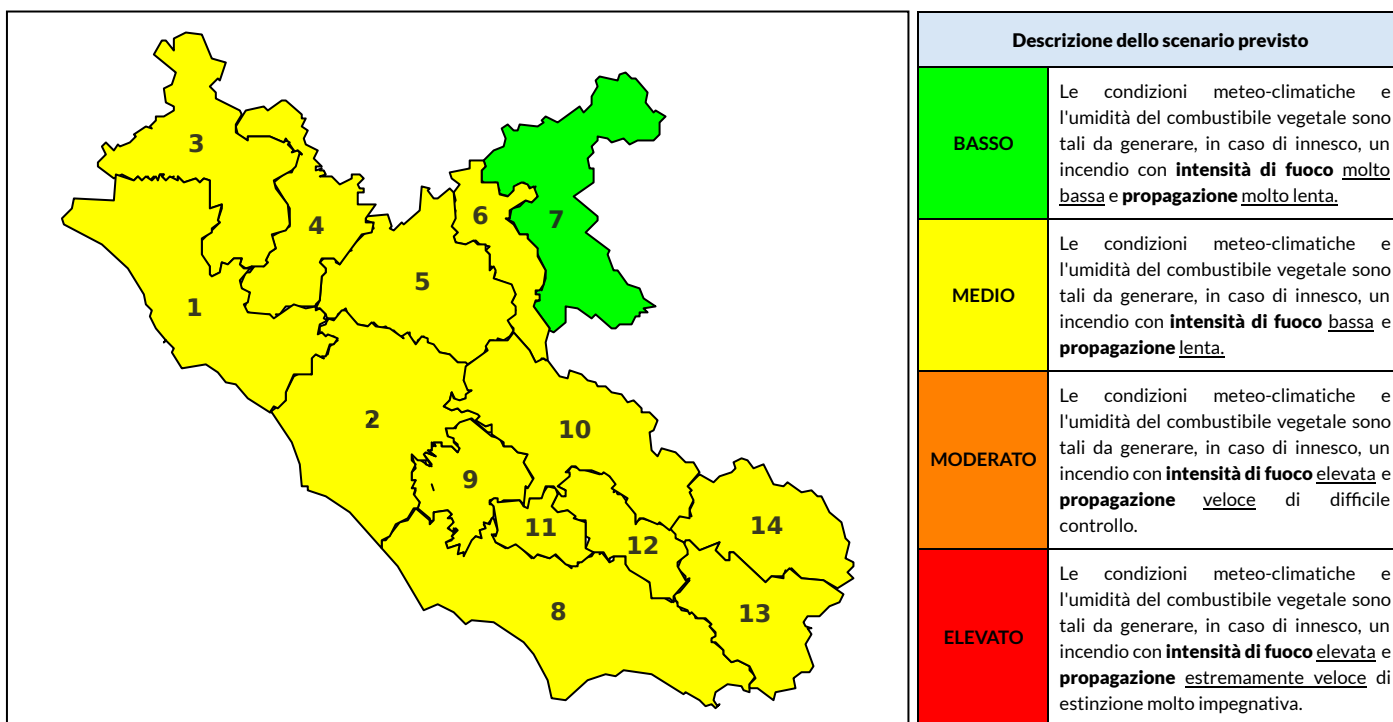

BOLLETTINO DI PERICOLOSITA' DA INCENDI BOSCHIVI

Previsioni per oggi 9-7-2023

Livello di pericolosità da incendio boschivo per Zona di Allerta AIB

Bollettino emesso nel periodo della campagna AIB Lazio sulla base del modello previsionale RISICOLazio, sviluppato in collaborazione con Fondazione CIMA, che fornisce un supporto per la valutazione della Pericolosità da incendio boschivo aggregata sulle Zone di Allerta AIB, approvate come parte integrante del Piano AIB Lazio 2020-2022 con DGR n° 270 del 15/05/2020. Il dettaglio della distribuzione dei Comuni nelle Zone AIB è consultabile al link https://protezionecivile.regione.lazio.it/zone_allerta_aib_comuni/. Le Norme Comportamentali per la popolazione sono consultabili al link https://protezionecivile.regione.lazio.it/norme_comportamentali_aib/.

Zona AIB	1	2	3	4	5	6	7	8	9	10	11	12	13	14
Livello Pericolosità	MEDIO	MEDIO	MEDIO	MEDIO	MEDIO	MEDIO	BASSO	MEDIO	MEDIO	MEDIO	MEDIO	MEDIO	MEDIO	MEDIO

NOTE

BOLLETTINO DI PERICOLOSITA' DA INCENDI BOSCHIVI

Previsioni per domani 10-7-2023

Livello di pericolosità da incendio boschivo per Zona di Allerta AIB

Bollettino emesso nel periodo della campagna AIB Lazio sulla base del modello previsionale RISICOLazio, sviluppato in collaborazione con Fondazione CIMA, che fornisce un supporto per la valutazione della Pericolosità da incendio boschivo aggregata sulle Zone di Allerta AIB, approvate come parte integrante del Piano AIB Lazio 2020-2022 con DGR n° 270 del 15/05/2020. Il dettaglio della distribuzione dei Comuni nelle Zone AIB è consultabile al link https://protezionecivile.regione.lazio.it/zone_allerta_aib_comuni/. Le Norme Comportamentali per la popolazione sono consultabili al link https://protezionecivile.regione.lazio.it/norme_comportamentali_aib/.

Zona AIB	1	2	3	4	5	6	7	8	9	10	11	12	13	14
Livello Pericolosità	MEDIO	MEDIO	MEDIO	MEDIO	MEDIO	MEDIO	BASSO	MEDIO	MEDIO	MEDIO	MEDIO	MEDIO	MEDIO	MEDIO